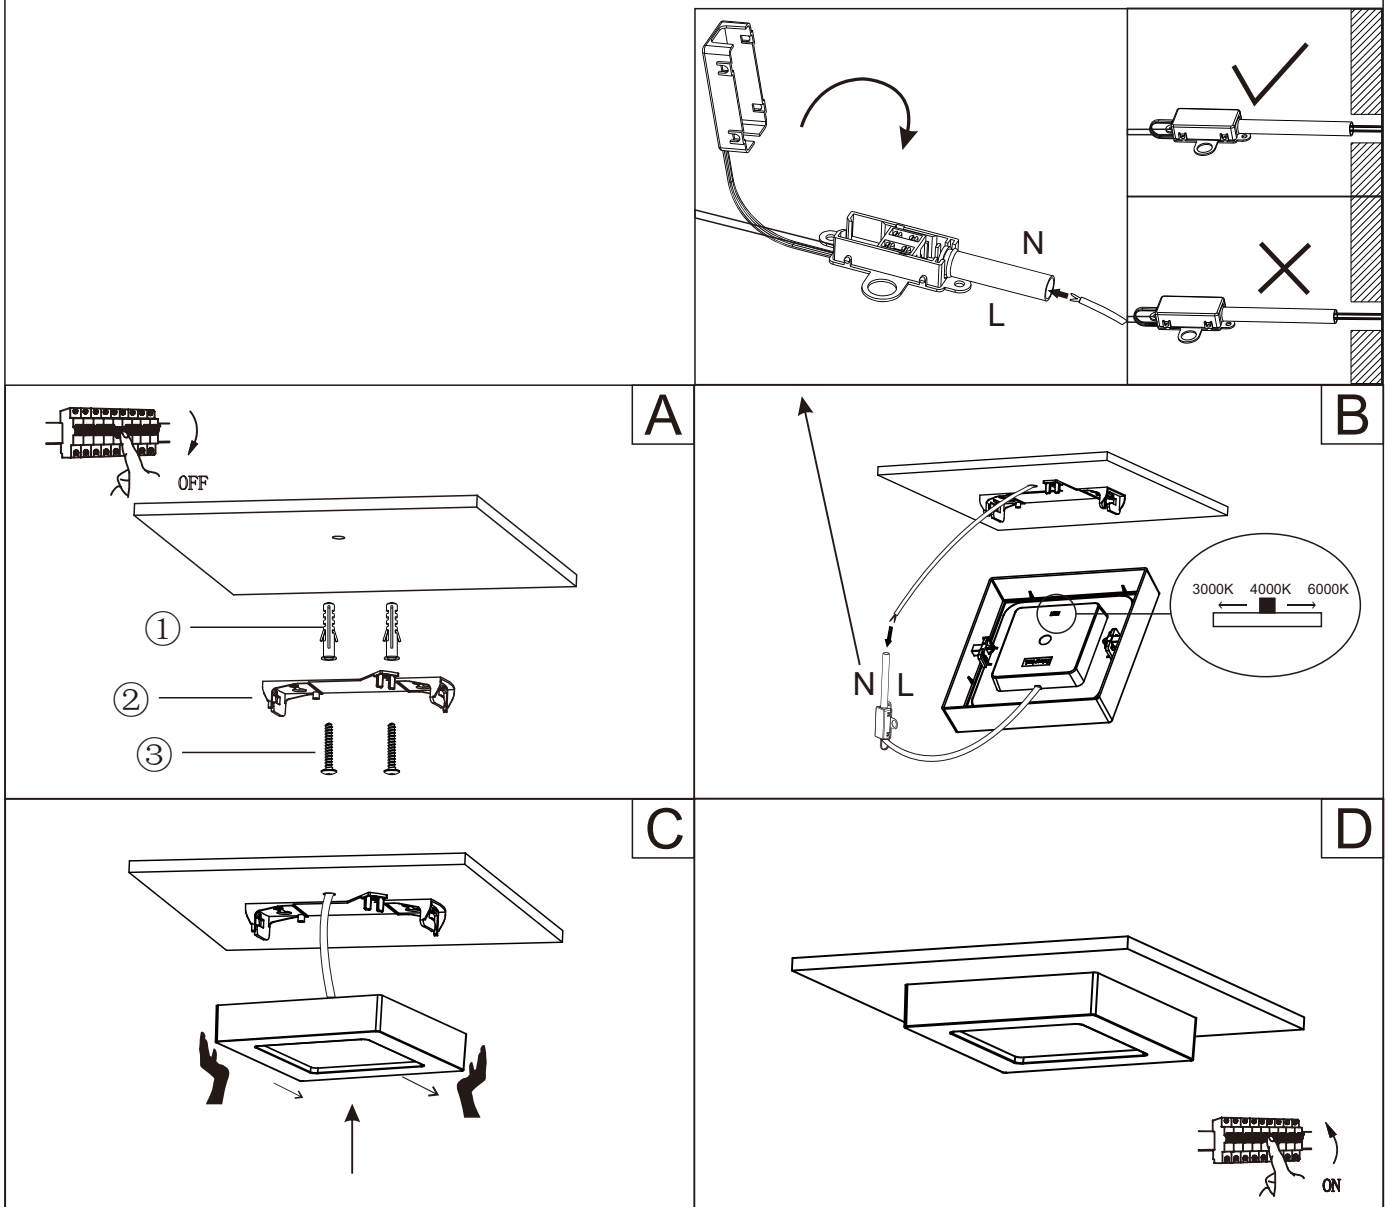

## 41606-24D

GLOBO Handels GmbH  
Gewerbestr. 3  
A-9184 Sankt Peter

**DE****Lichtquelle:**

Die Lichtquelle ist nicht tauschbar, weil sie konstruktionsbedingt fest mit dem umgebenden Produkt verbunden ist.  
Dieses Produkt enthält eine Lichtquelle der Energieeffizienzklasse F.